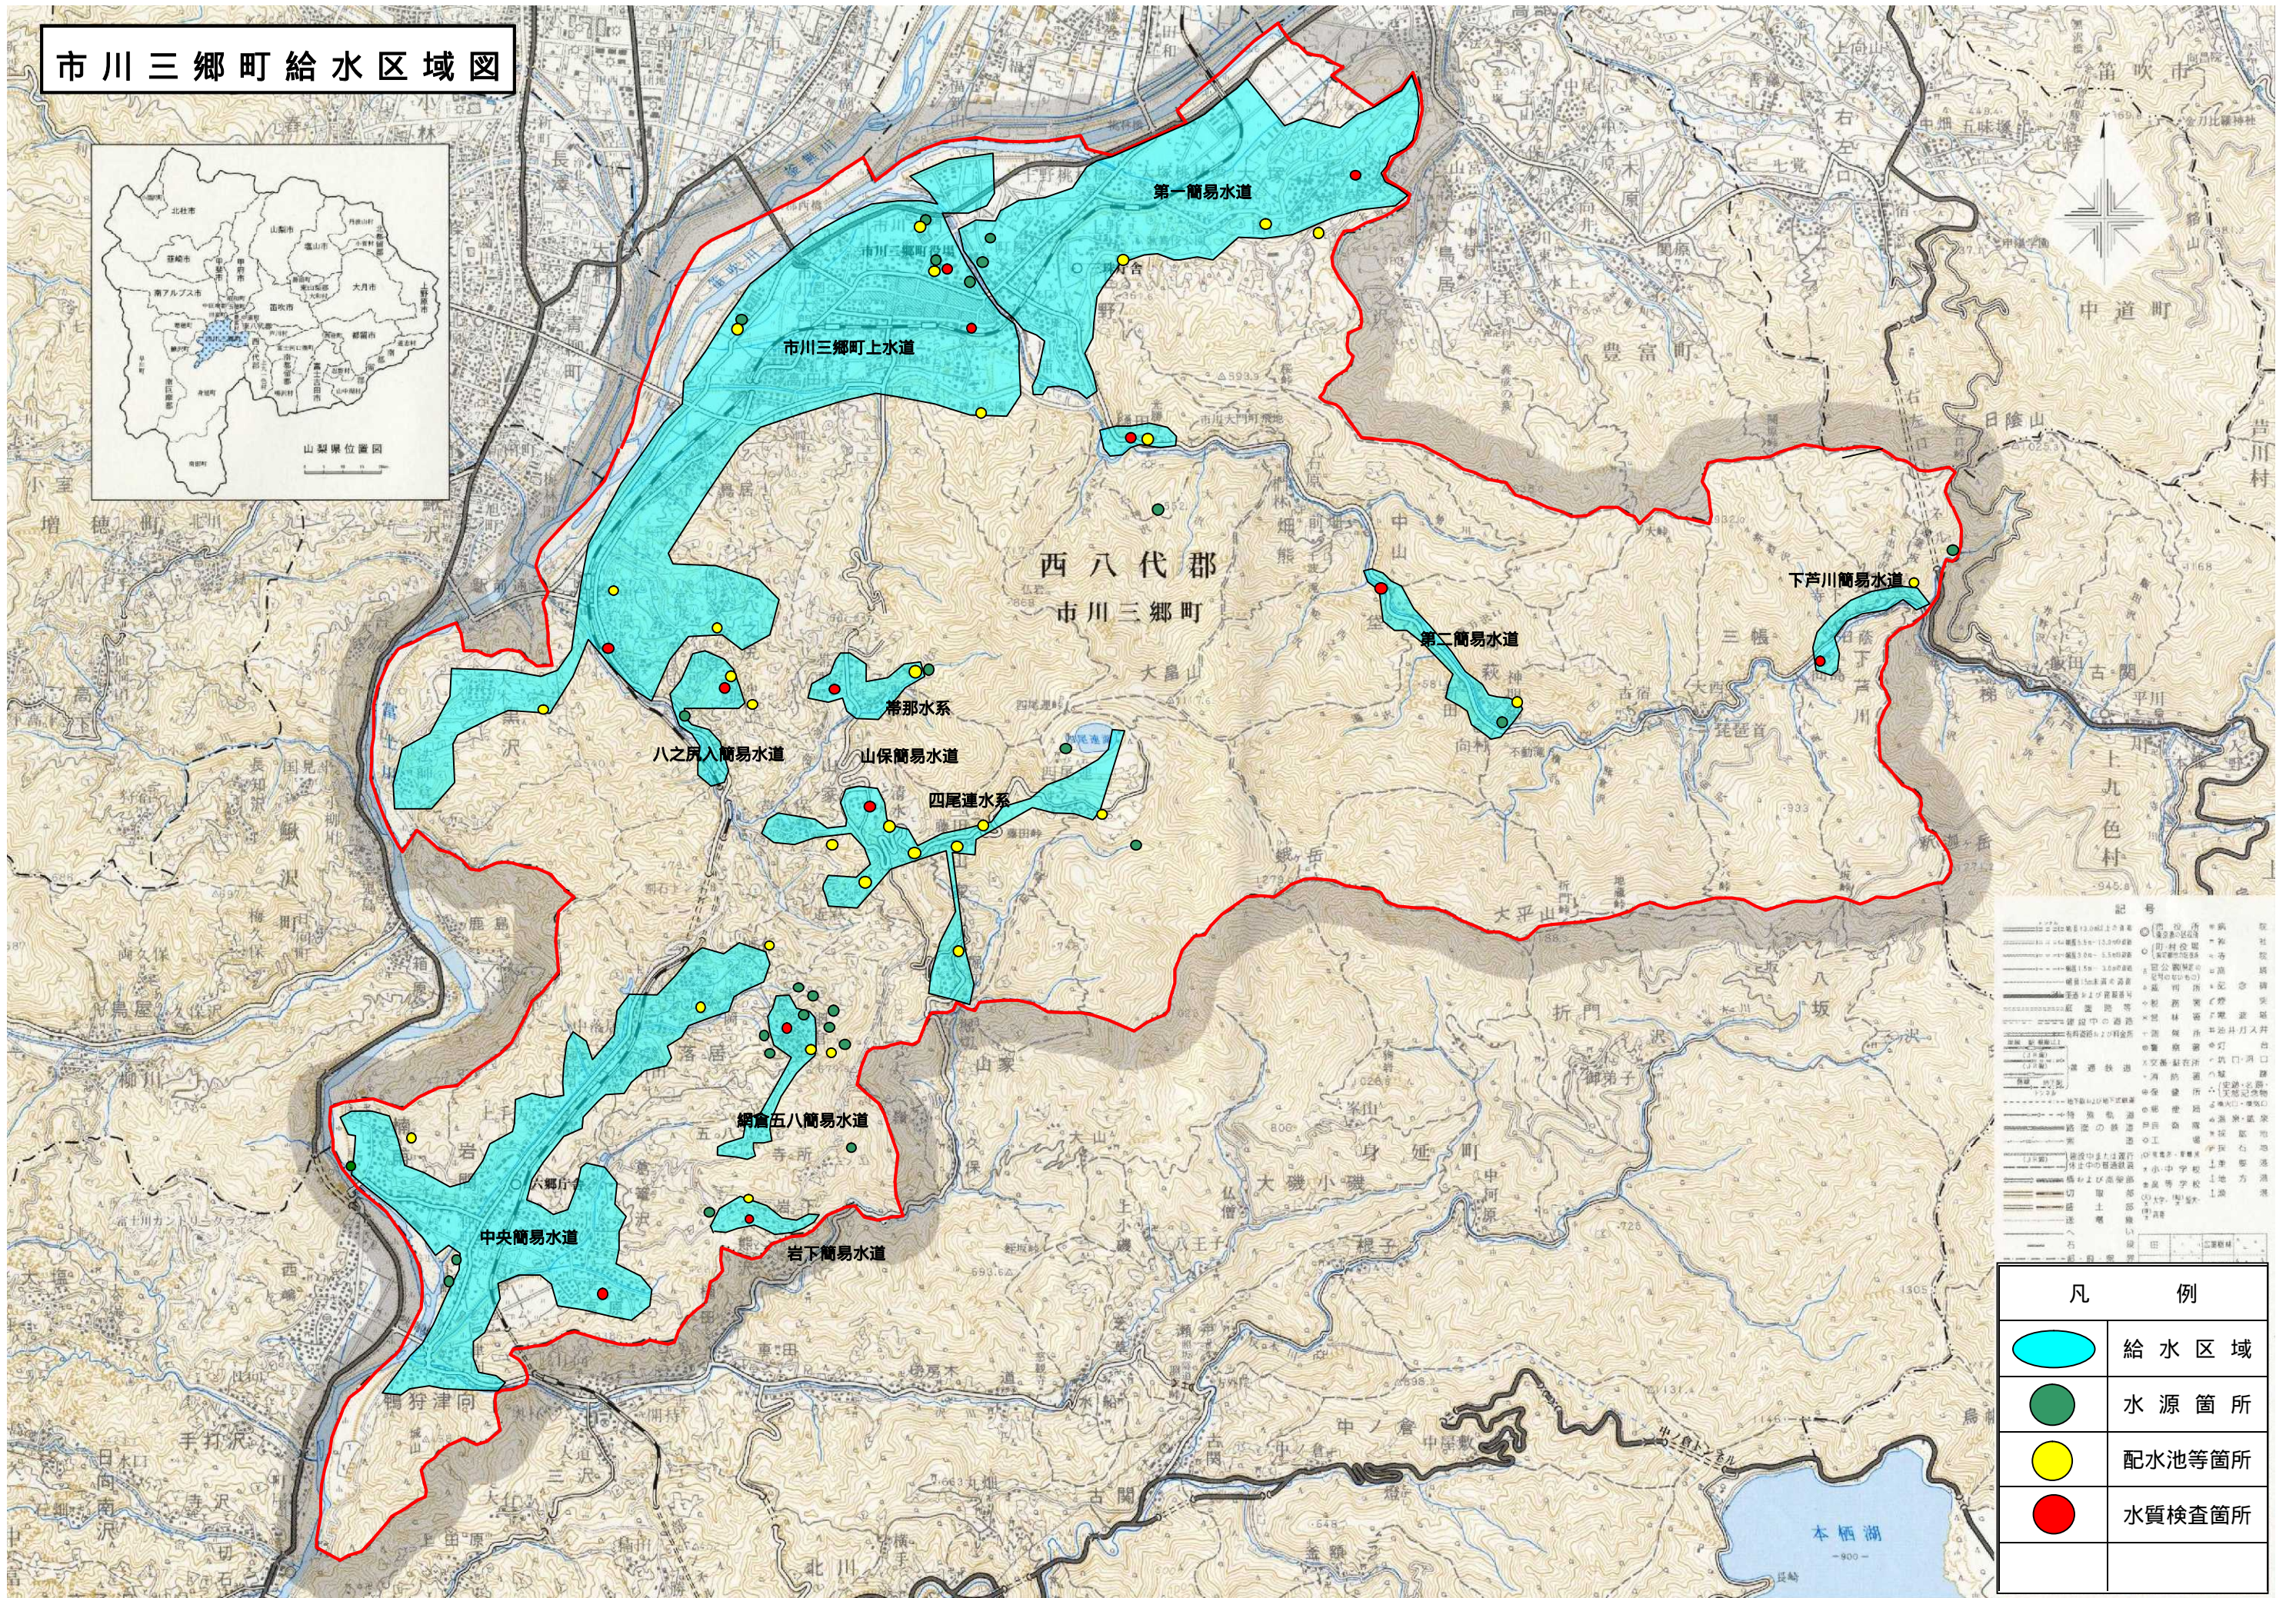

市川三郷町給水区域図

記号

○	市川三郷町
●	水源箇所
●	配水池等箇所
●	水質検査箇所

凡例

●	給水区域
●	水源箇所
●	配水池等箇所
●	水質検査箇所