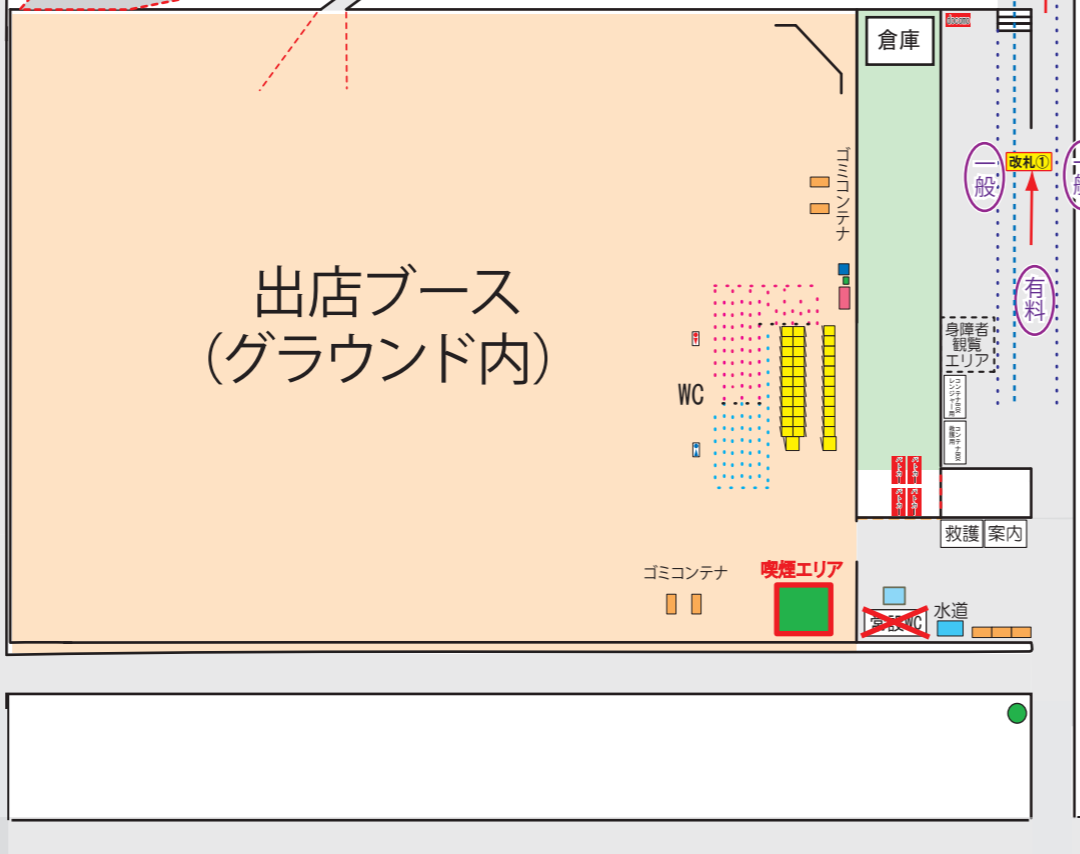

市川三郷町ふるさと夏まつり 第34回神明の花火大会 会場レイアウト

下流

笛吹川

上流

至富士川大橋

至三郡橋

- 町民優先販売
- テレビ山梨販売
- チケットぴあ販売

至市川大門駅