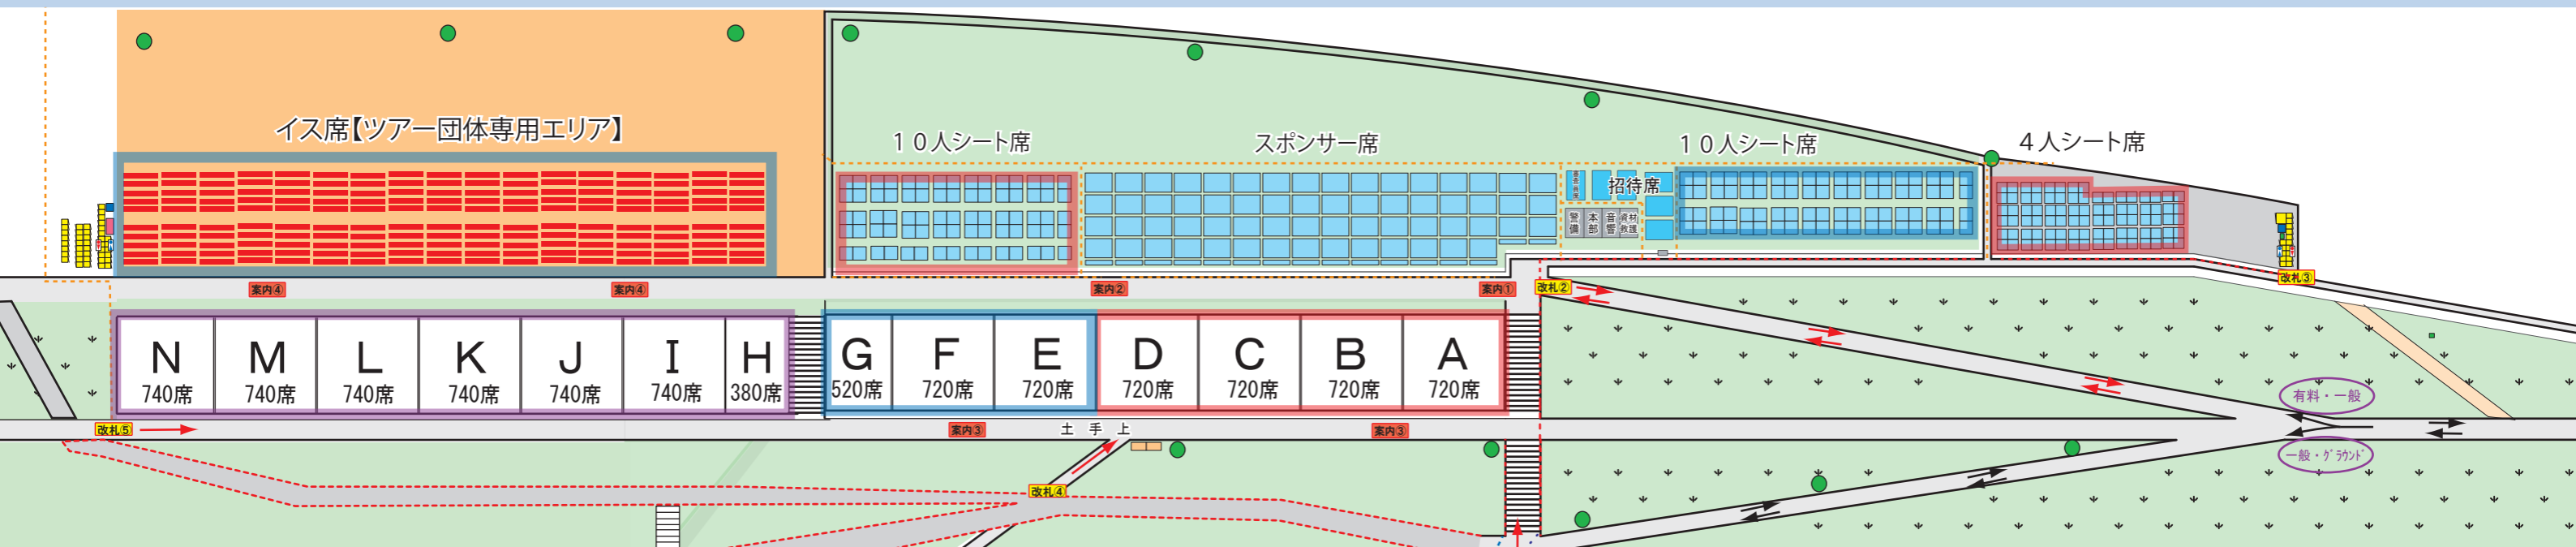

市川三郷町ふるさと夏まつり 第34回神明の花火大会 会場レイアウト

下流

笛吹川

上流

至富士川大橋

至三郡橋

- 町民優先販売
- テレビ山梨販売
- チケットぴあ販売

至市川大門駅