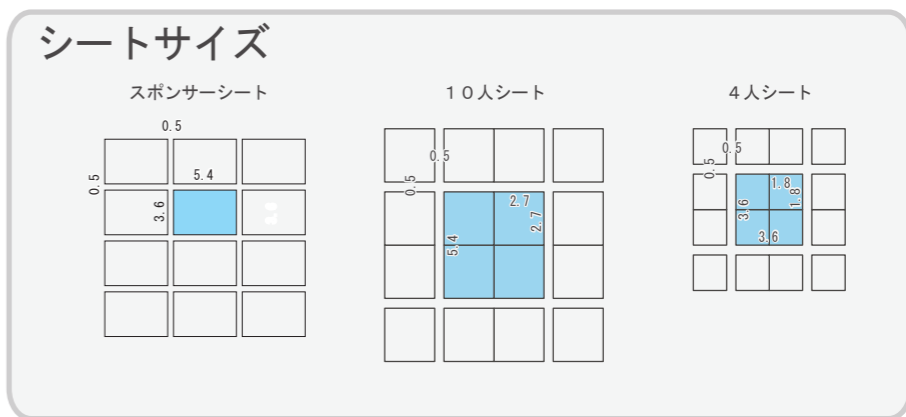

市川三郷町ふるさと夏まつり 第34回神明の花火大会 会場レイアウト

下流

笛吹川

上流

至富士川大橋

至三郡橋

- 町民優先販売
- テレビ山梨販売
- チケットぴあ販売

至市川大門駅