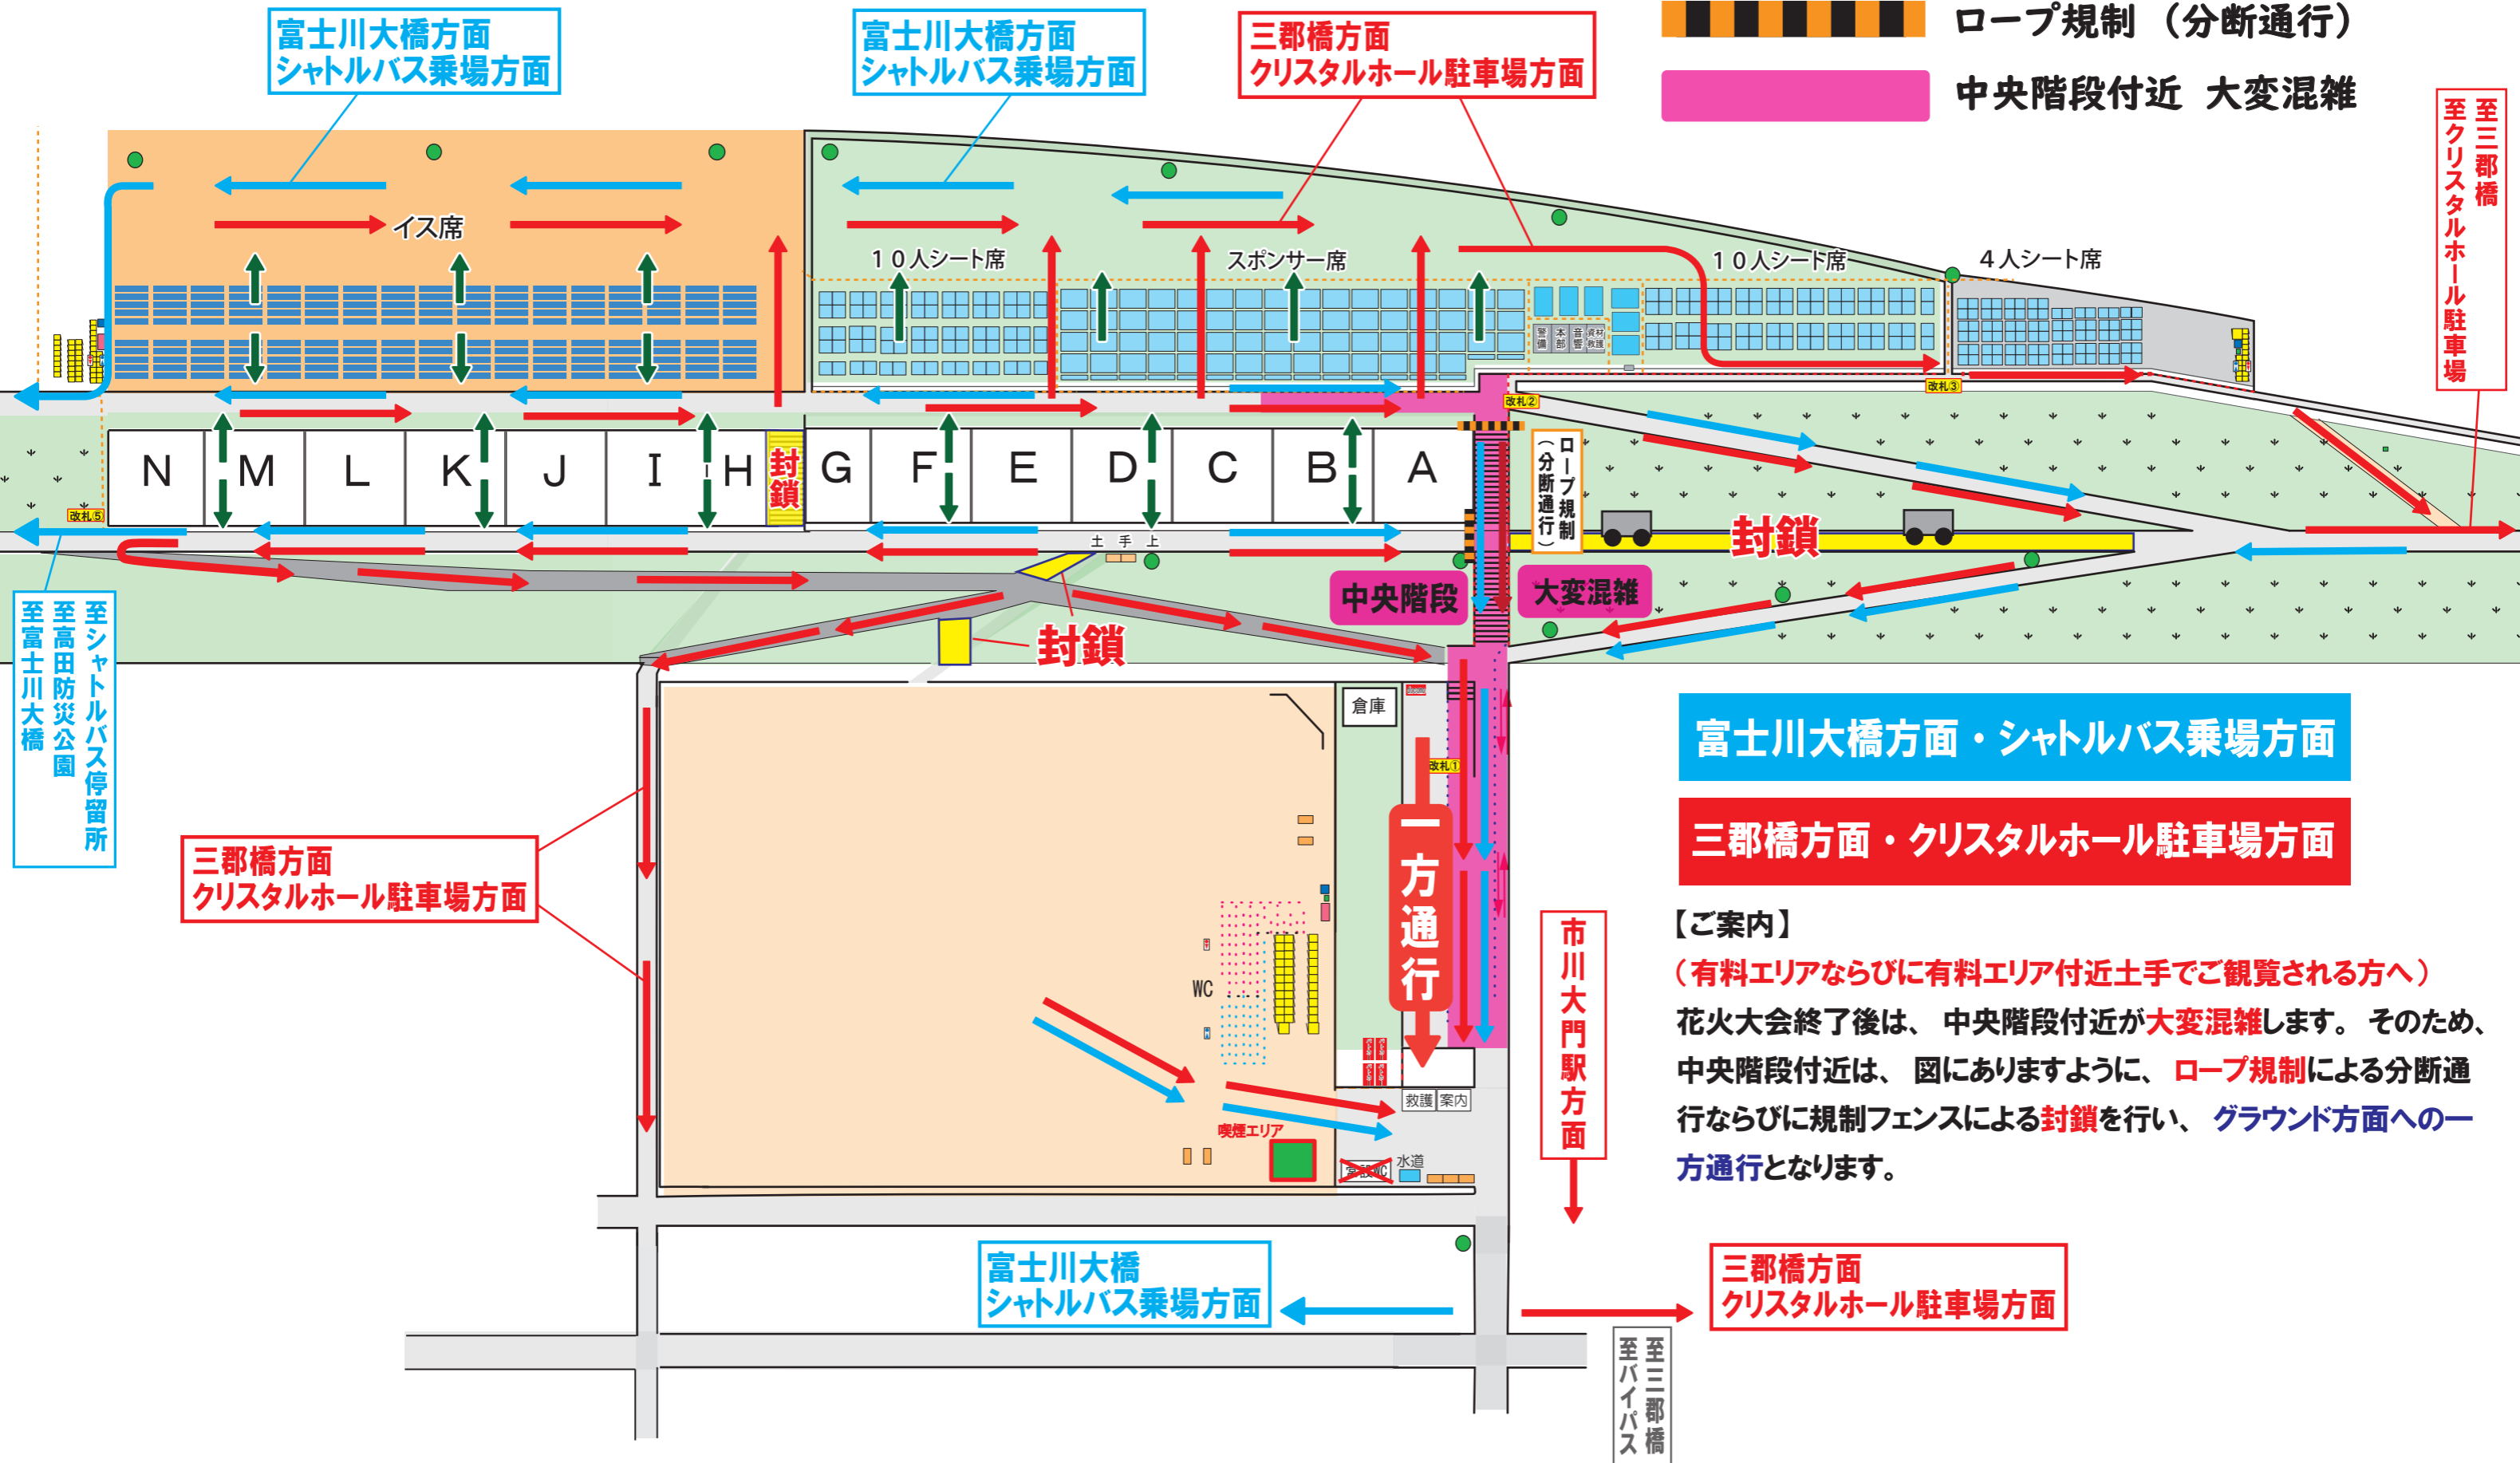

# お帰りマップ

花火大会終了後  
大変混雑します。  
帰り道の確認を

- 投光機
- 改札No 改札
- 仮設トイレ
- ごみコンテナ
- - - 仮設フェンス
- - - 危険テープ
- ..... コーン・パー

- ➡ 席からの移動方向
- ▬ ロープ規制 (分断通行)
- 中央階段付近 大変混雑

富士川大橋方面・シャトルバス乗場方面

三郡橋方面・クリスタルホール駐車場方面

【ご案内】  
(有料エリアならびに有料エリア付近土手でご観覧される方へ)  
花火大会終了後は、中央階段付近が**大変混雑**します。そのため、中央階段付近は、図にありますように、**ロープ規制**による分断通行ならびに規制フェンスによる**封鎖**を行い、**グラウンド方面への一方通行**となります。

三郡橋方面  
クリスタルホール駐車場方面

至三郡橋  
至バイパス

至高田防災公園  
至シャトルバス停留所  
至富士川大橋

三郡橋方面  
クリスタルホール駐車場方面

富士川大橋  
シャトルバス乗場方面