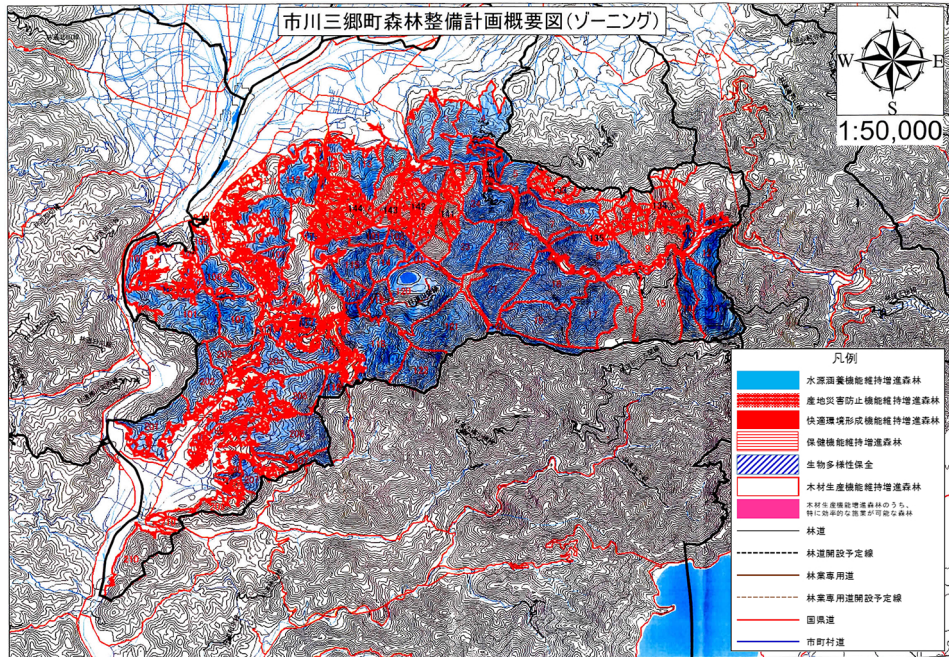

市川三郷町森林整備計画概要図(ゾーニング)

凡例

- 水源涵養機能維持増進森林
- 産地災害防止機能維持増進森林
- 快適環境形成機能維持増進森林
- 保健機能維持増進森林
- 生物多様性保全
- 木材生産機能維持増進森林
- 木材生産機能増進森林のうち、特に効率的な遊業が可能な森林
- 林道
- 林道開設予定線
- 林業専用道
- 林業専用道開設予定線
- 国道
- 市町村道

0 2,000 4,000 8,000 m