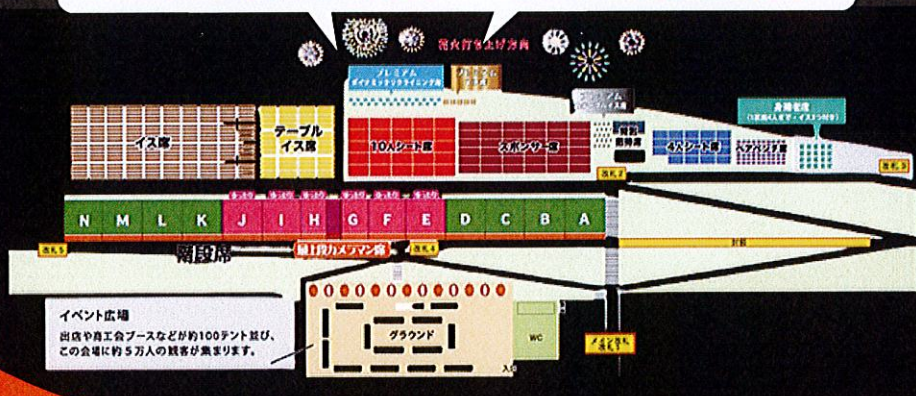

## プレミアムシート 先行販売

開催日

2026 8/7 金 19:15～打ち上げ開始

プレミアムダイナミック 1席  
リクライニング席 20,000円

6席  
限定

プレミアム 1席 (ペア席)  
VIP席 100,000円

1席  
限定

入手困難な人気シートを、  
JiMOCA Gold会員さまに限定で  
優先販売いたします。

プレミアムシート  
有料観覧席  
ご予約  
先行受付

チケットのお支払いは、  
JiMOCA Goldのみとさせて  
いただきます。

チケット予約は下記に電話にてご連絡ください。

- 受付期間 2026年4月6日(月)～10日(金) 9:30～18:00
- 予約受付TEL 055-232-1118 ※定員に達し次第、受付を終了します
- 受取・支払い 受取・支払いはテレビ山梨チケットセンターになります  
チケットの準備が整い次第、テレビ山梨チケットセンターから電話にてご連絡いたします