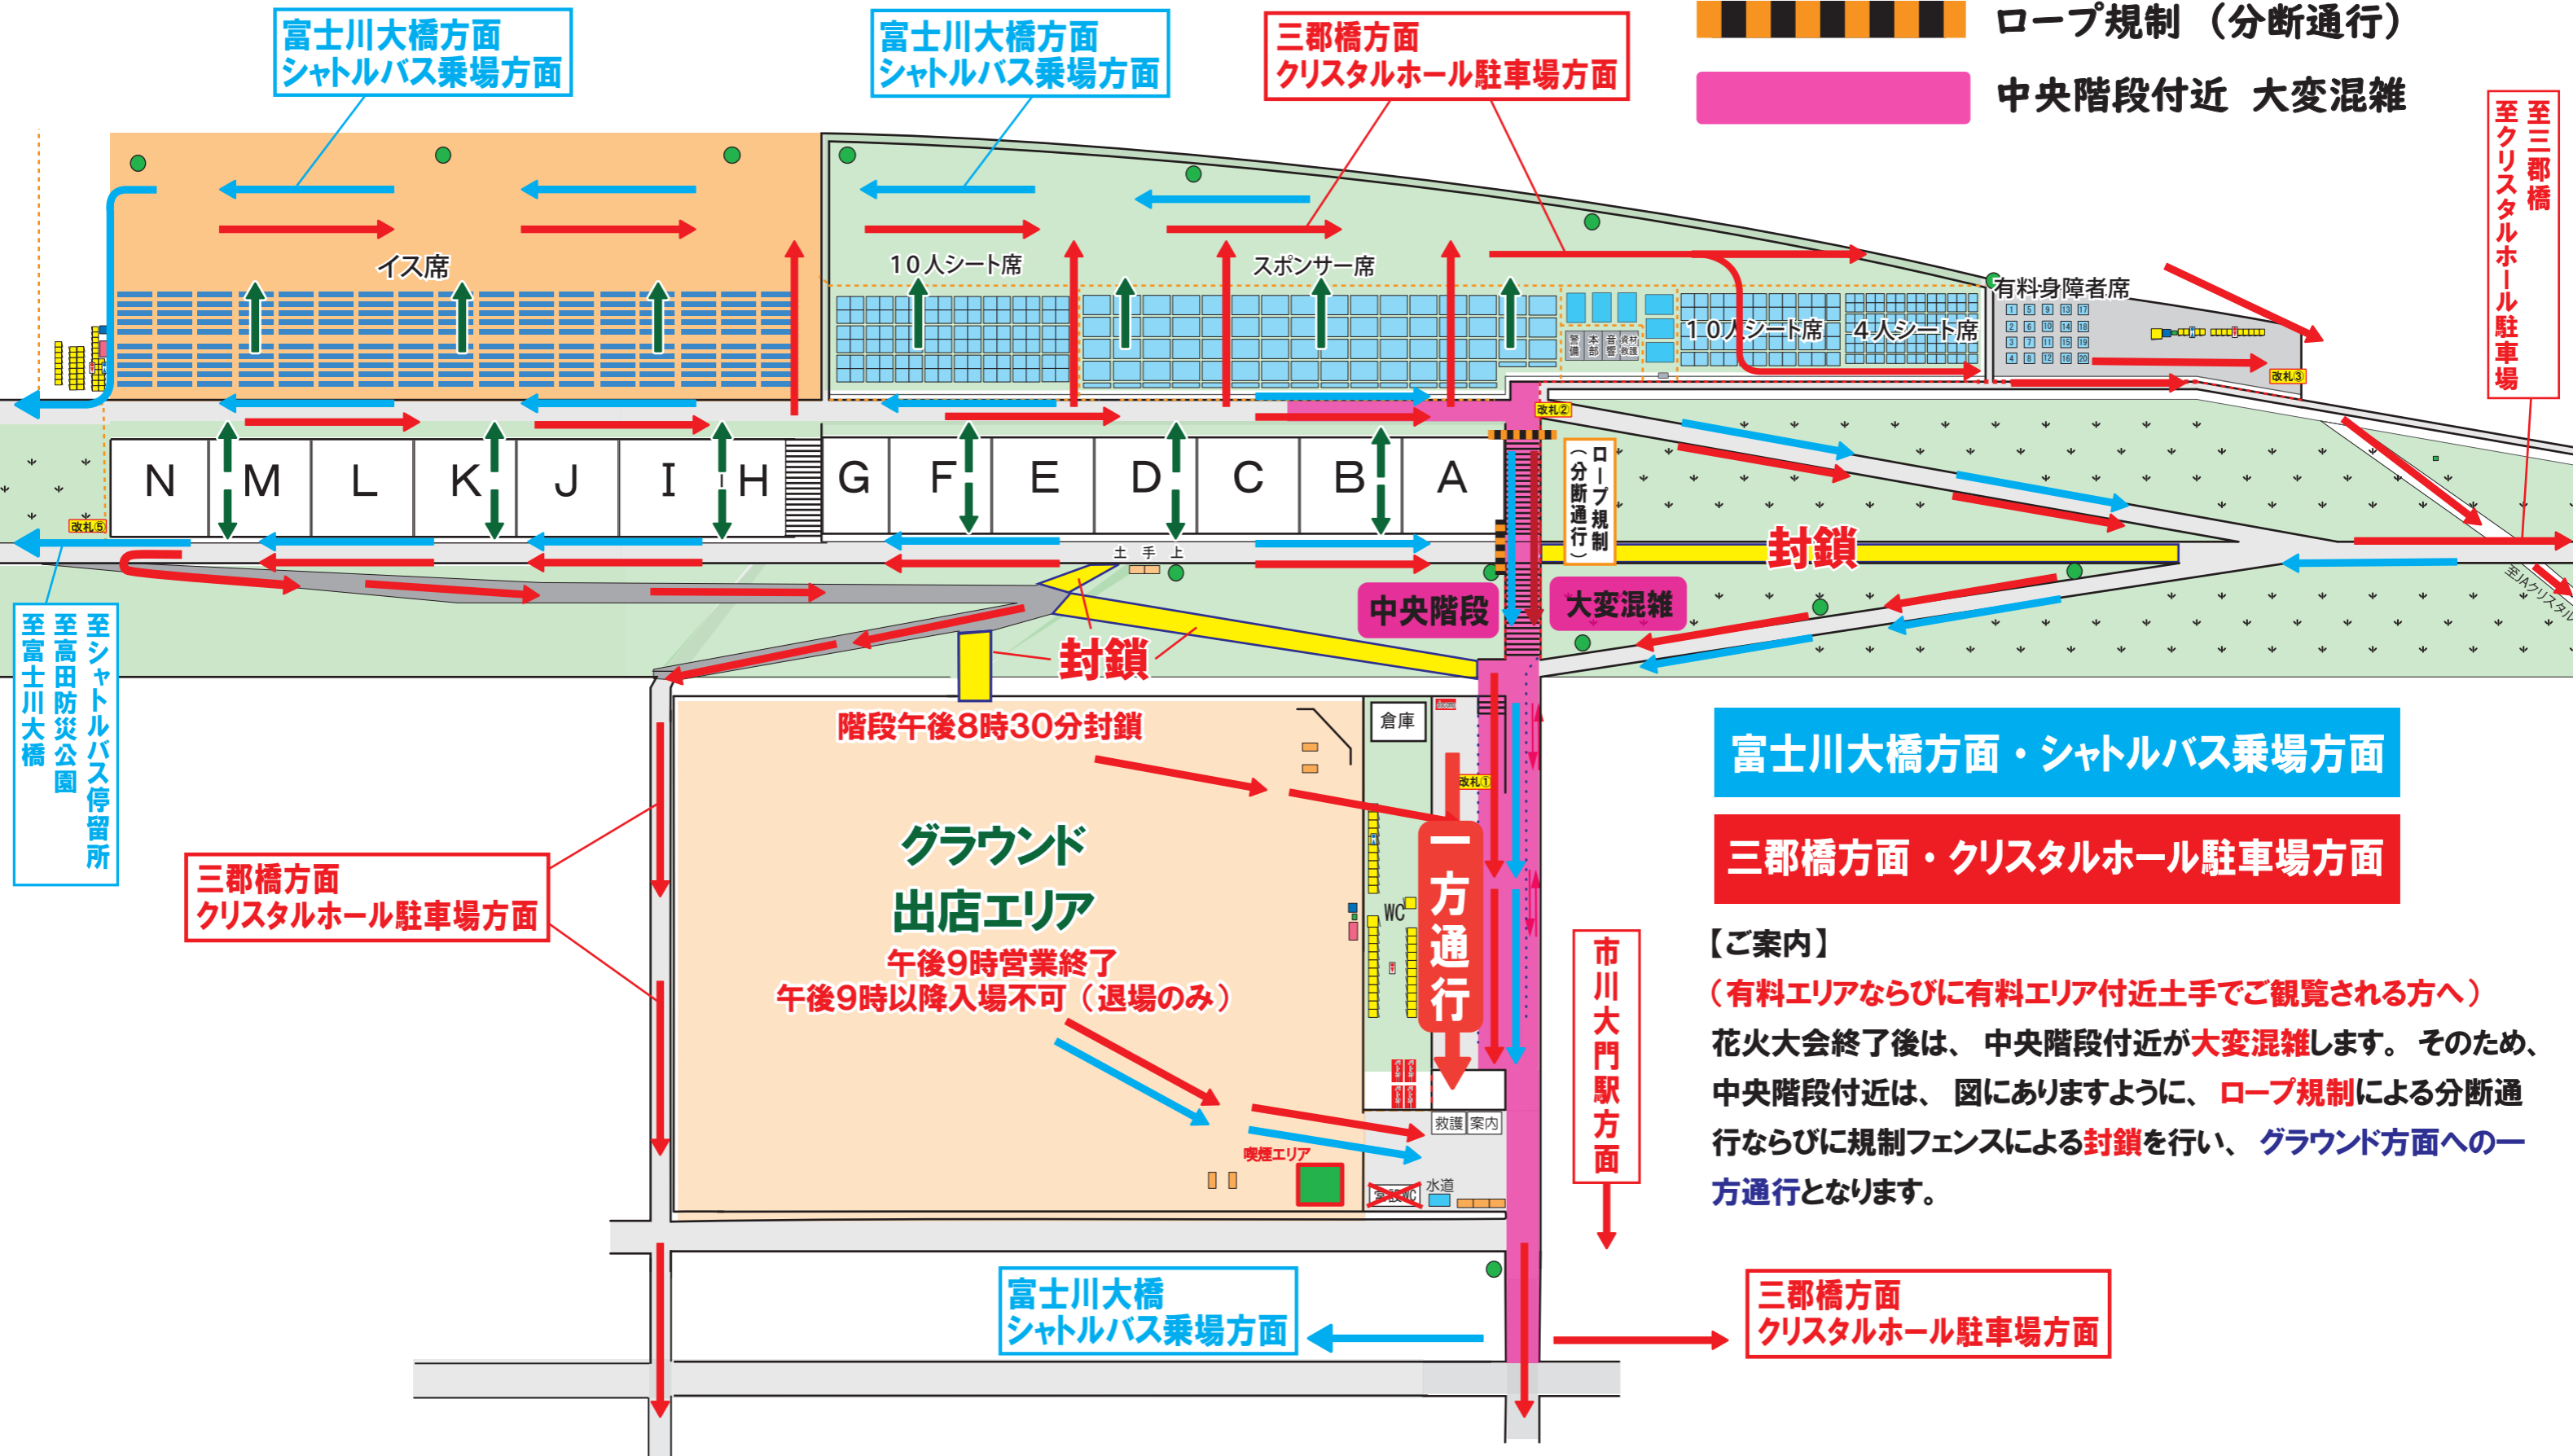

# お帰りマップ

花火大会終了後  
大変混雑します。  
帰り道の確認を

- 投光機
- 改札No 改札
- 仮設トイレ
- ごみコンテナ
- - - 仮設フェンス
- - - 危険テープ
- ..... コーン・パー

➡ 席からの移動方向

▬ ロープ規制 (分断通行)

■ 中央階段付近 大変混雑

富士川大橋方面・シャトルバス乗場方面

三郡橋方面・クリスタルホール駐車場方面

【ご案内】  
(有料エリアならびに有料エリア付近土手でご観覧される方へ)  
花火大会終了後は、中央階段付近が大変混雑します。そのため、中央階段付近は、図にありますように、ロープ規制による分断通行ならびに規制フェンスによる封鎖を行い、グラウンド方面への一方通行となります。

三郡橋方面  
クリスタルホール駐車場方面